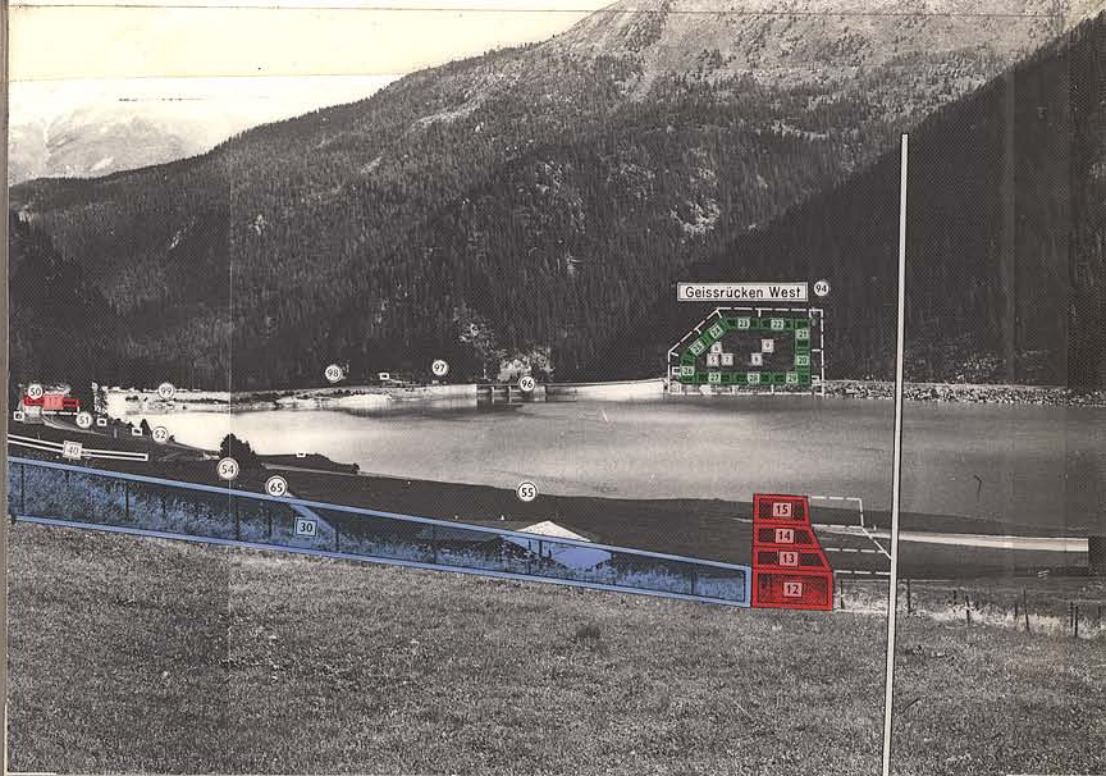

A 7838 Mg I Sufers 13.9.74

□ = Kugelbunker

Geissrücken West 94

15  
14  
13  
12