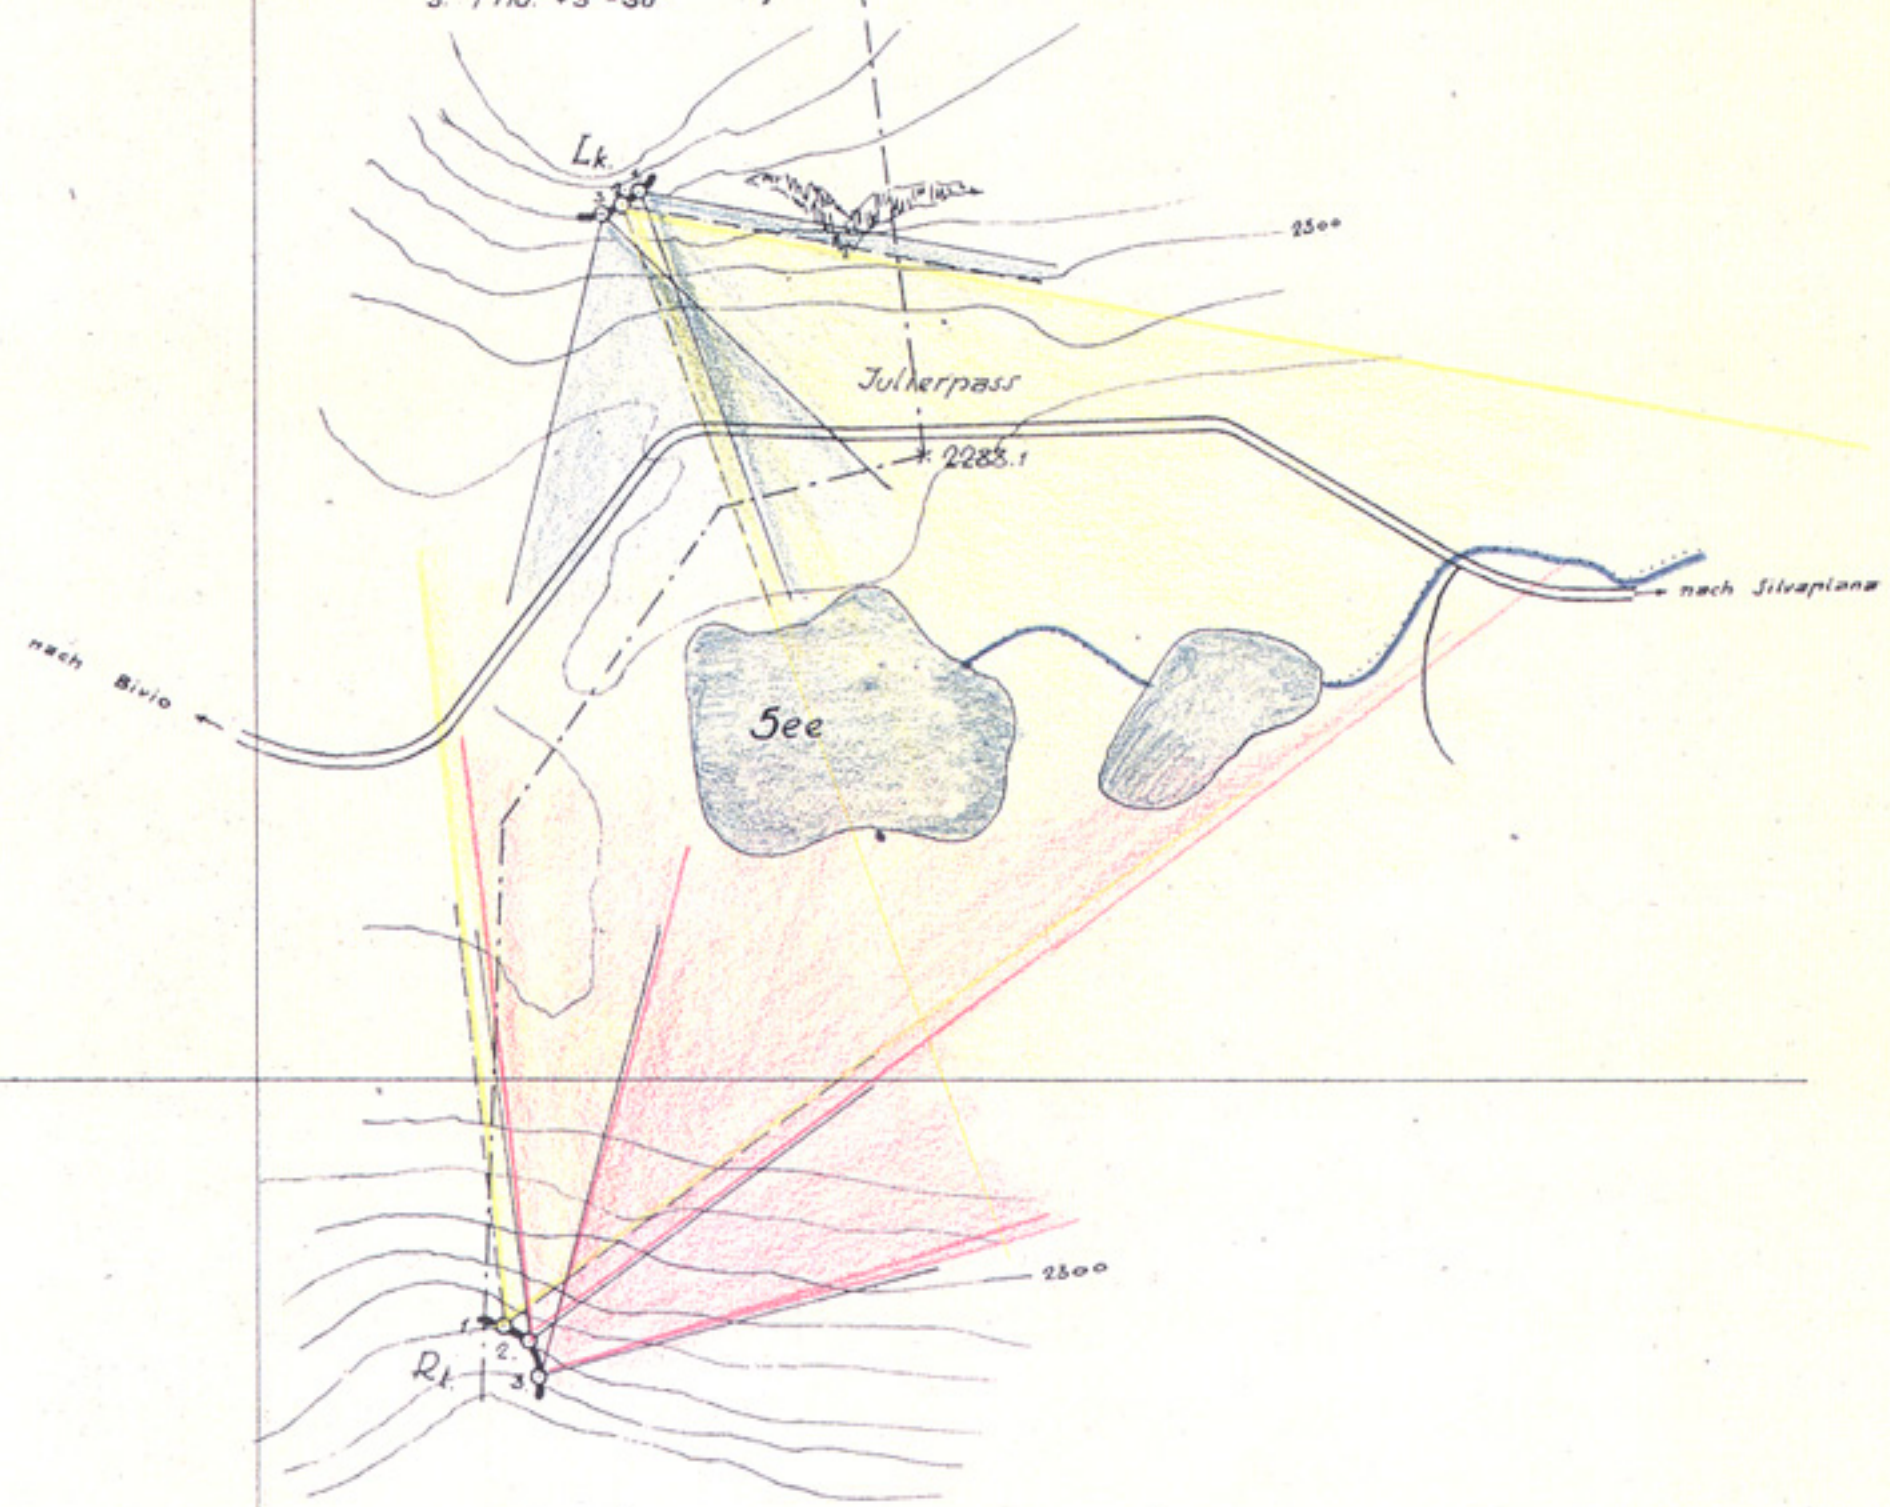

SPERDE JULIER

M. 1:5'000

- Werk Lk
1. 1 MG. +5°-30° Tiefschuss
 2. 1 Jk. +15°-20°
 3. 1 MG. +5°-30°

- Werk Rk
1. 1 Jk. +15°-20°
 2. 1 MG. +5°-20° Normalschuss
 3. 1 MG. +5°-20°