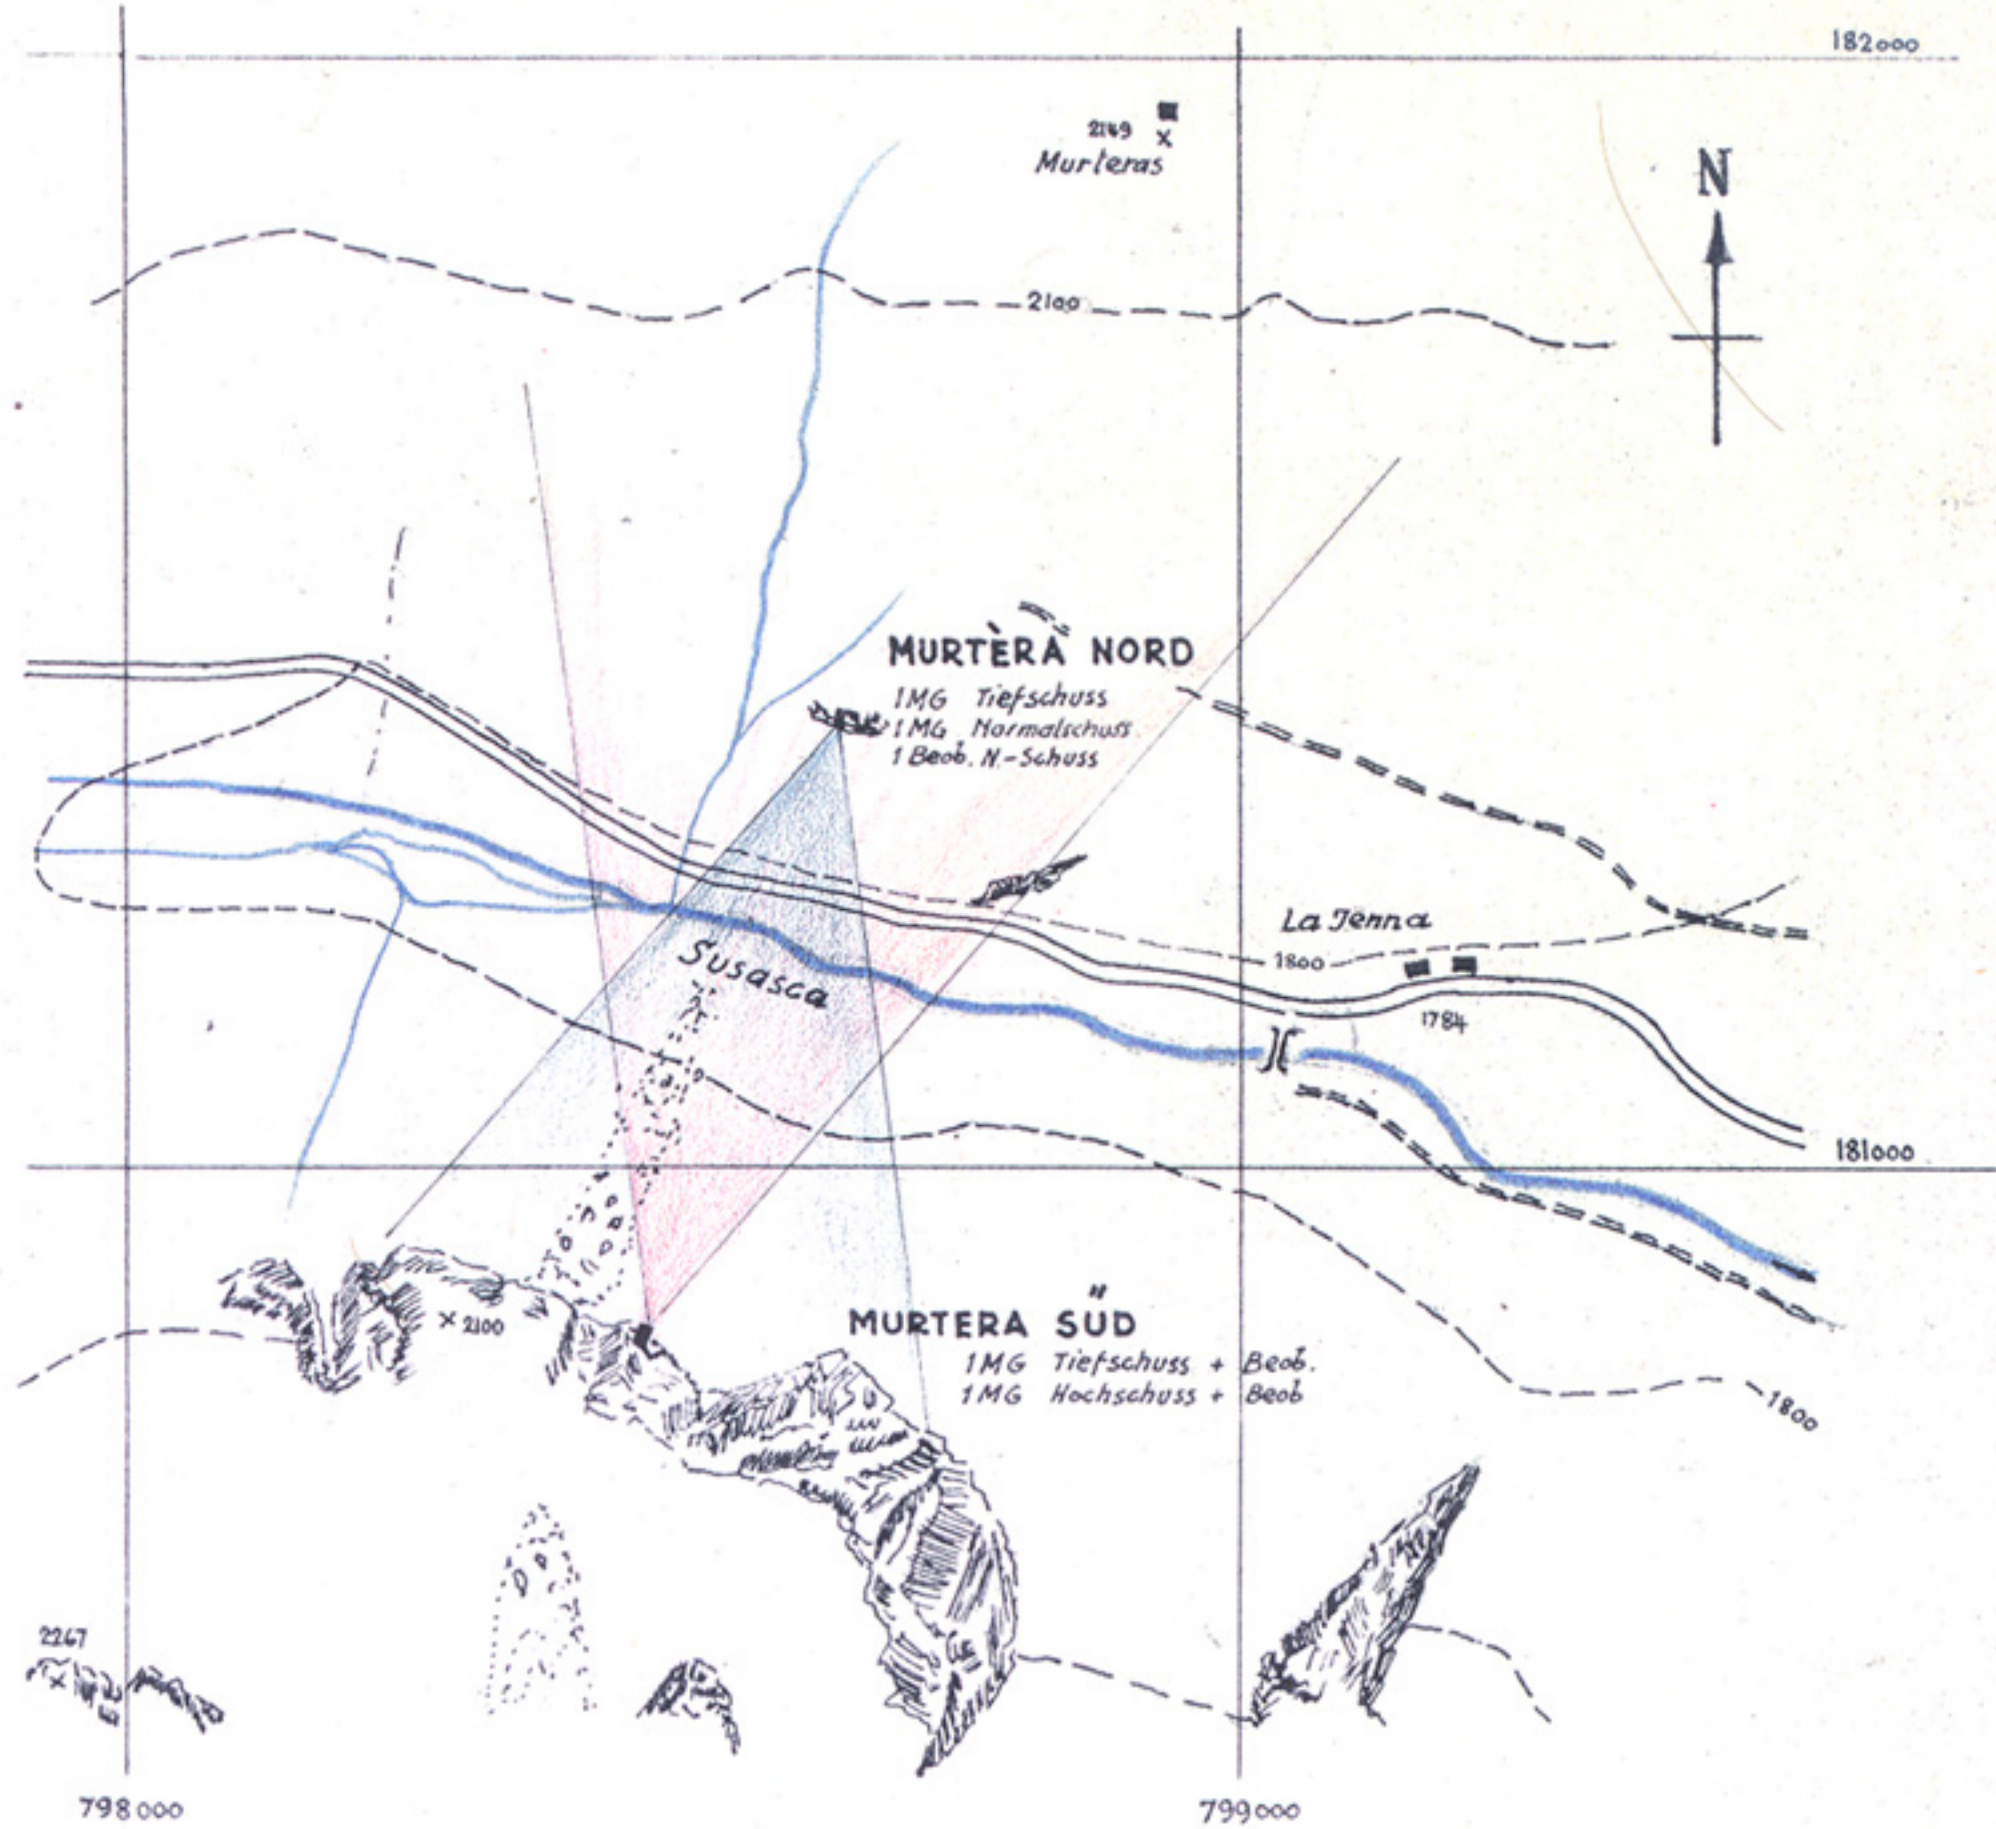

SPERRE MURTÈRA

M. 1: 10 000

KAVERNE	WAFFE	WAFFENSCHARTE	BEOB.	SCHUSS	KOORD.
SÜD	2 MG	MG-Töpfe	2 Töpfe	H+T	798450/180875
NORD	2 MG	MG-Töpfe	1 Topf N-T	N+T	798620/181410

QUERSCHNITT