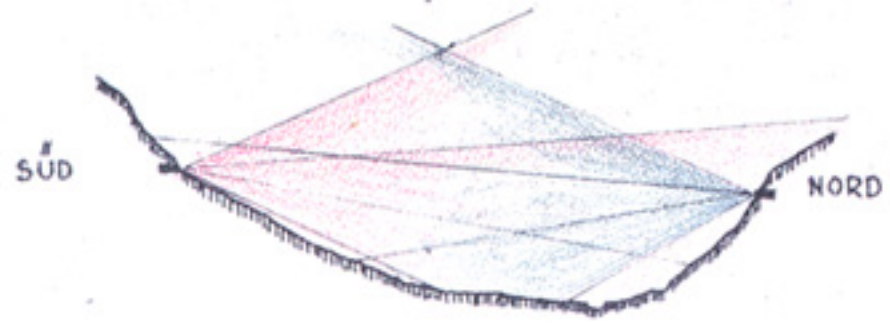

SPERRE MURTÈRA

M. 1: 10 000

KAVERNE	WAFFE	WAFFENSCHARTE	BEOB.	SCHUSS	KOORD.
SÜD	2 MG	MG-Töpfe	2 Töpfe	H+T	798450/180875
NORD	2 MG	MG-Töpfe	1 Topf N-T	N+T	798620/181410

QUERSCHNITT