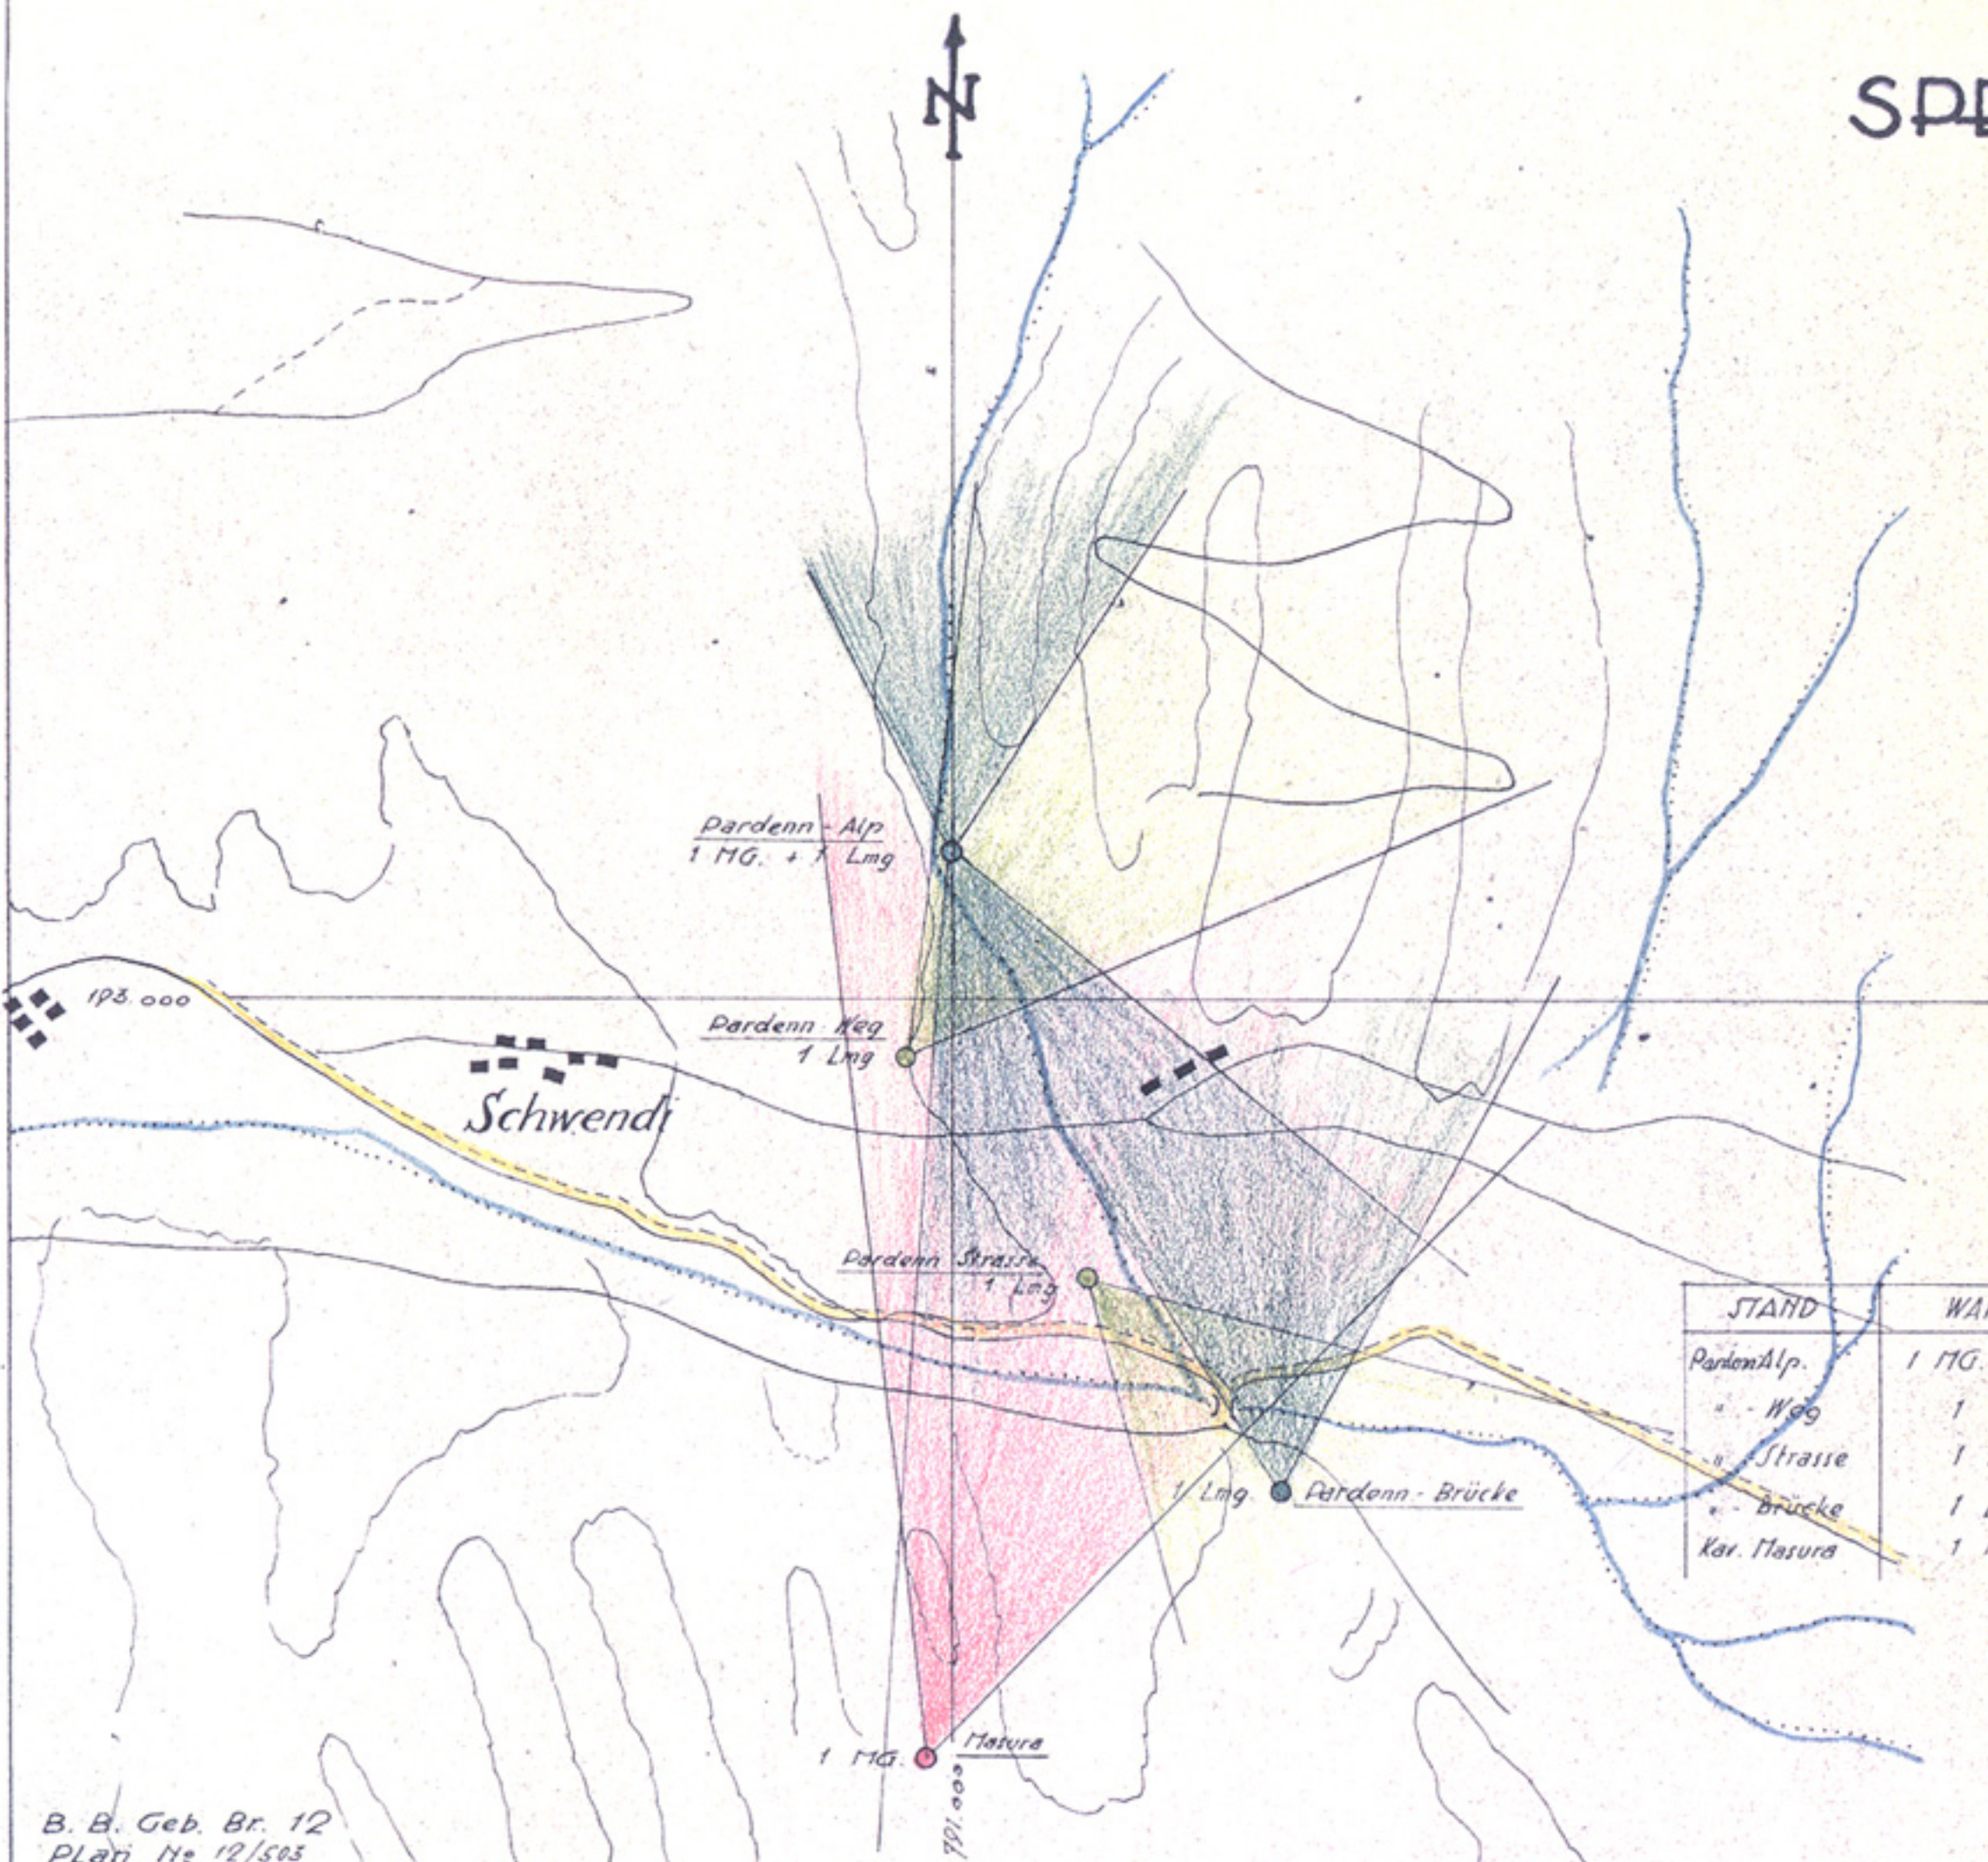

# SPERRE PARDENN

M. 1:10'000

STAND	WAFFE	WAFFENSCHARTE	BEOBACHTER	SCHUSS
Pardenn-Alp.	1 MG. + 1 Lmg.	Platte	-	MG. T. Lmg. H
" - Weg	1 Lmg.	MG-Topf f. Lmg.	Topf mit Lmgöf.	H.
" - Strasse	1 Lmg.	MG-Topf f. Lmg.	- - -	T.
" - Brücke	1 Lmg.	Beobl. m. Lmgöf	-	H.
Kar. Masura	1 MG.	Platte	-	+ 15° - 30°