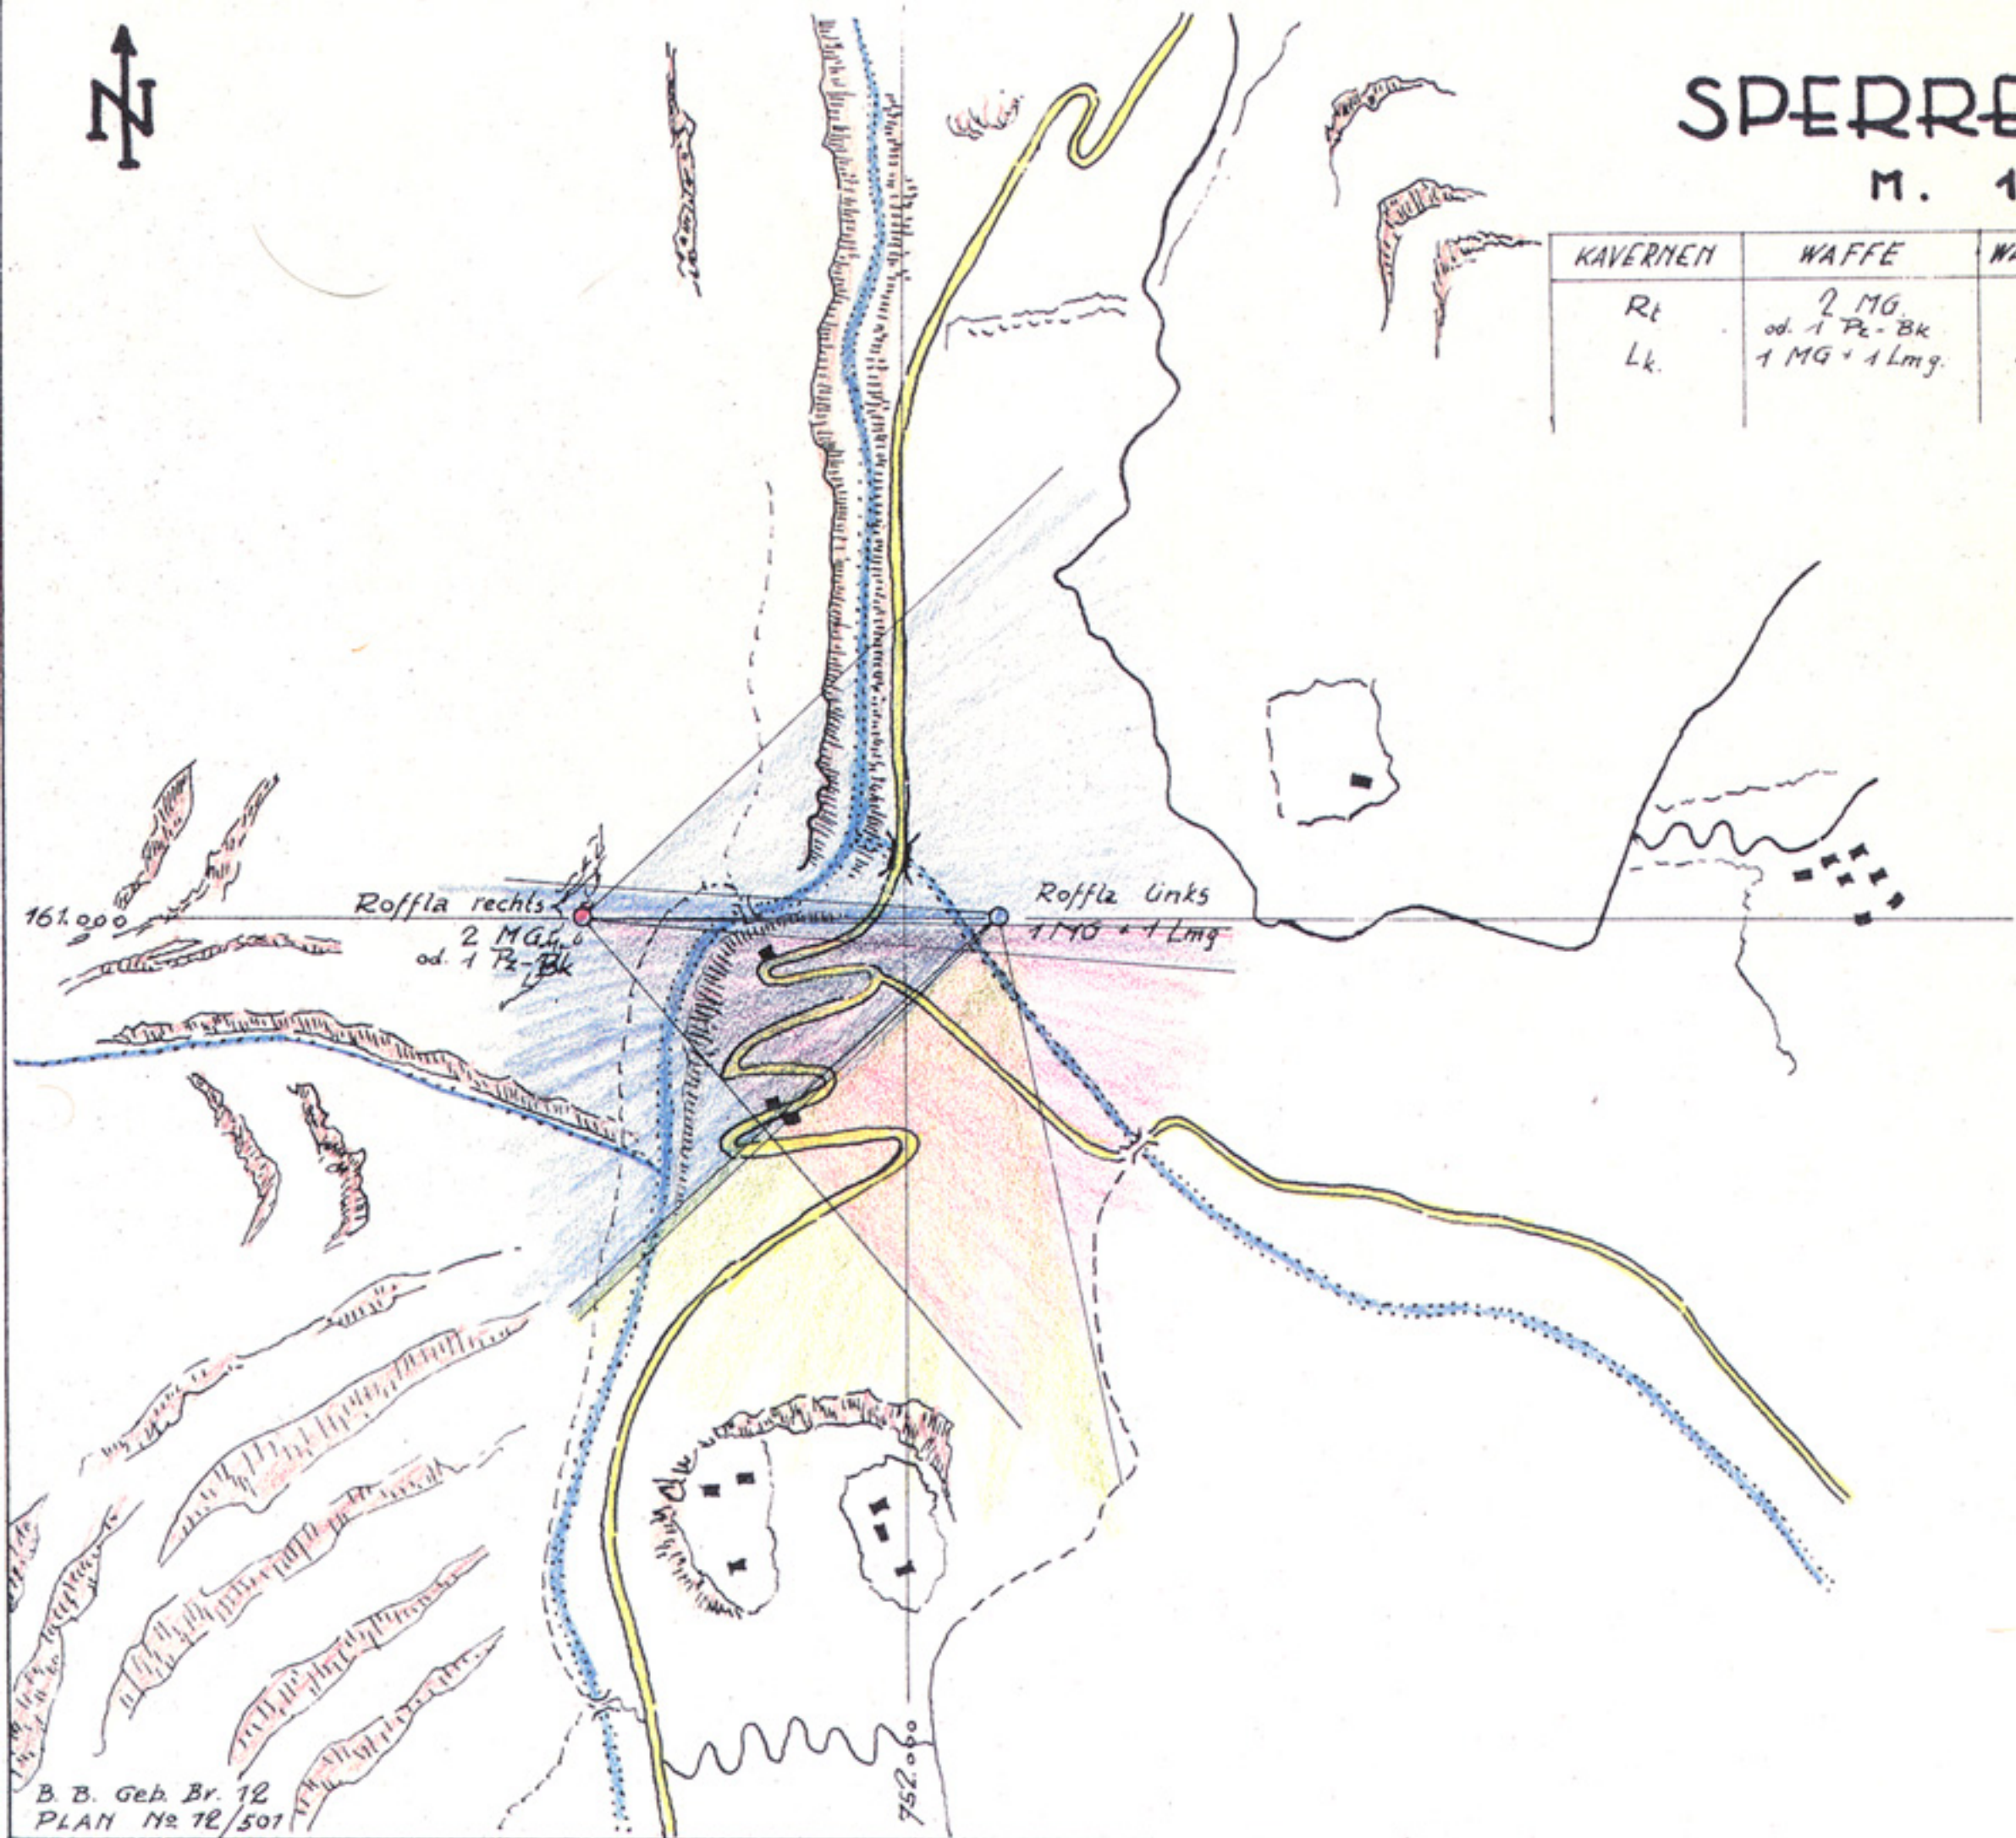

# SPERRE ROFFLA

M. 1:10.000

KAVERNEN	WAFFE	WAFFENSCHARTE	BEOBACHTER	SCHUSS
Rt.	2 MG. od. 1 Pz-Bk	2 Töpfe	1 Beob-Topf für MG. rechts	{ F. T. L. H.
Lk.	1 MG + 1 Lmg.	Platten	-	{ M. T. Lmg. T./res.

B. B. Geb. Br. 12  
PLAN No 12/501